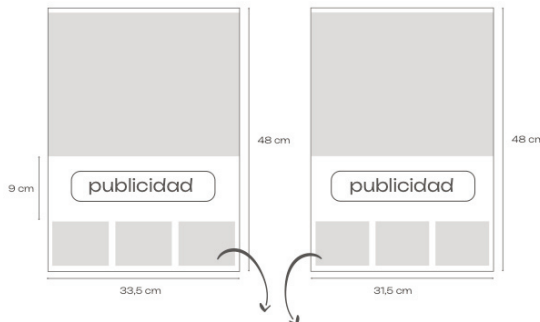

HOJAS
14,8x14 cm
-
COLORES
4+4
-
PAPEL
Couché de 150 gr.
-
Publicidad
integrada
en la hoja

A5010231413 GRANDE - 13 HOJAS

A5010231407 GRANDE - 7 HOJAS

HOJAS
23x14 cm
-
COLORES
4+4
-
PAPEL
Couché de 150 gr.
-
Publicidad
integrada
en la hoja

B004 7 HOJAS

B004B 13 HOJAS

Faldilla 16 cm.

BIMENSUAL, MENSUAL, TRIMESTRAL - PERSONALIZADOS

1002307400 23,5
1003107400 31,5

HOJAS
7
-
COLORES
4+0
-
PAPEL
Couché de 150 gr.
-
ACABADO
Varilla

1002313401 23,5
1003113401 31,5

HOJAS
13
-
COLORES
4+0
-
PAPEL
Couché de 150 gr.
-
ACABADO
Wire-o y colgador

1002305401 23,5
1003105401 31,5

HOJAS
5
-
COLORES
4+0
-
PAPEL
Couché de 150 gr.
-
ACABADO
Wire-o y colgador

TRIMESTRALES - TEMÁTICOS

A50720

TEMAS A ESCOGER

- Paisajes
- Arte
- España
- Flores
- Infantil
- Coches
- Chicas
- Religiosos
- Perros y gatos
- Caza

HOJAS 5 COLORES 4+0 PAPEL Couché de 150 gr. ACABADO varilla / wire-o

FALDILLAS STANDARD