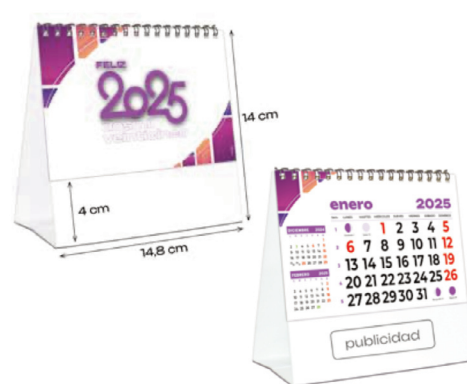

CALENDARIOS 2025

Organizando tus días, simplificando tu vida.

PAPEL: Couché 150 gr. Cartón soporte 300 gr.

**Organizando
tus días,
simplificando
tu vida.**

A50301 MINI - 14 HOJAS

A50302 PEQUEÑO - 14 HOJAS

A50304 GRANDE - 14 HOJAS

A50305 ALTO - 14 HOJAS

A50303 GRANDE - 7 HOJAS

A50306 ALTO - 14 HOJAS

SOBREMESA MENSUAL WIRE-O - TEMÁTICO

PAPEL: Couché 150 gr. Cartón soporte 300 gr.

A50720 GRANDE - 7 HOJAS

MEDIDAS 23x14 cm
IDIOMA Español