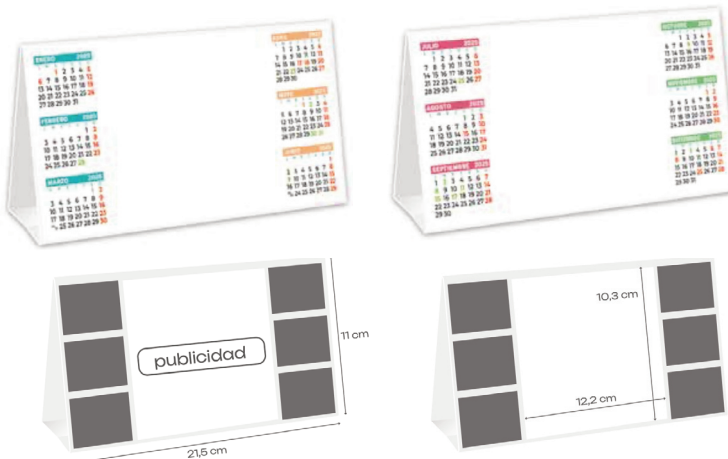

A5010101413 MINI - 13 HOJAS

HOJAS
9,7x14 cm
-
COLORES
4+4
-
PAPEL
Couché de 150 gr.
-
Publicidad
integrada
en la hoja

A5010231013 GRANDE - 13 HOJAS

A5010231007 GRANDE - 7 HOJAS

HOJAS
23x10 cm
-
COLORES
4+4
-
PAPEL
Couché de 150 gr.
-
Publicidad
en el soporte
de cartón

A5010151013 PEQUEÑO - 13 HOJAS

A5010151007 PEQUEÑO - 7 HOJAS

HOJAS
14,8x10 cm
-
COLORES
4+4
-
PAPEL
Couché de 150 gr.
-
Publicidad
en el soporte
de cartón

A5010151413 PEQUEÑO - 13 HOJAS

A5010151407 PEQUEÑO - 7 HOJAS

HOJAS
14,8x14 cm
-
COLORES
4+4
-
PAPEL
Couché de 150 gr.
-
Publicidad
integrada
en la hoja

A5010231413 GRANDE - 13 HOJAS

A5010231407 GRANDE - 7 HOJAS

HOJAS
23x14 cm
-
COLORES
4+4
-
PAPEL
Couché de 150 gr.
-
Publicidad
integrada
en la hoja

A50810 SEMESTRALES SIN IMÁGENES

SOBREMESA SEMESTRALES - TEMÁTICO

A50811 SEMESTRALES CON IMÁGENES

TEMAS A ESCOGER

- Arte
- Paisajes
- Infantil
- Perros y gatos

COLORES 4+0 PAPEL Cartulina gráfica 300 gr. ACABADO Troquelado / Automontable